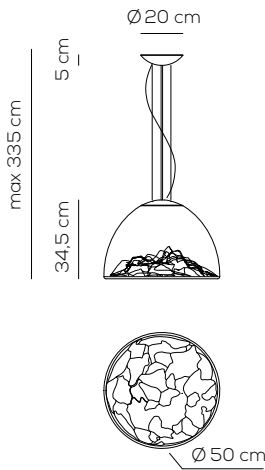

## SP MOUNTA

kg 16 m<sup>3</sup> 0,22